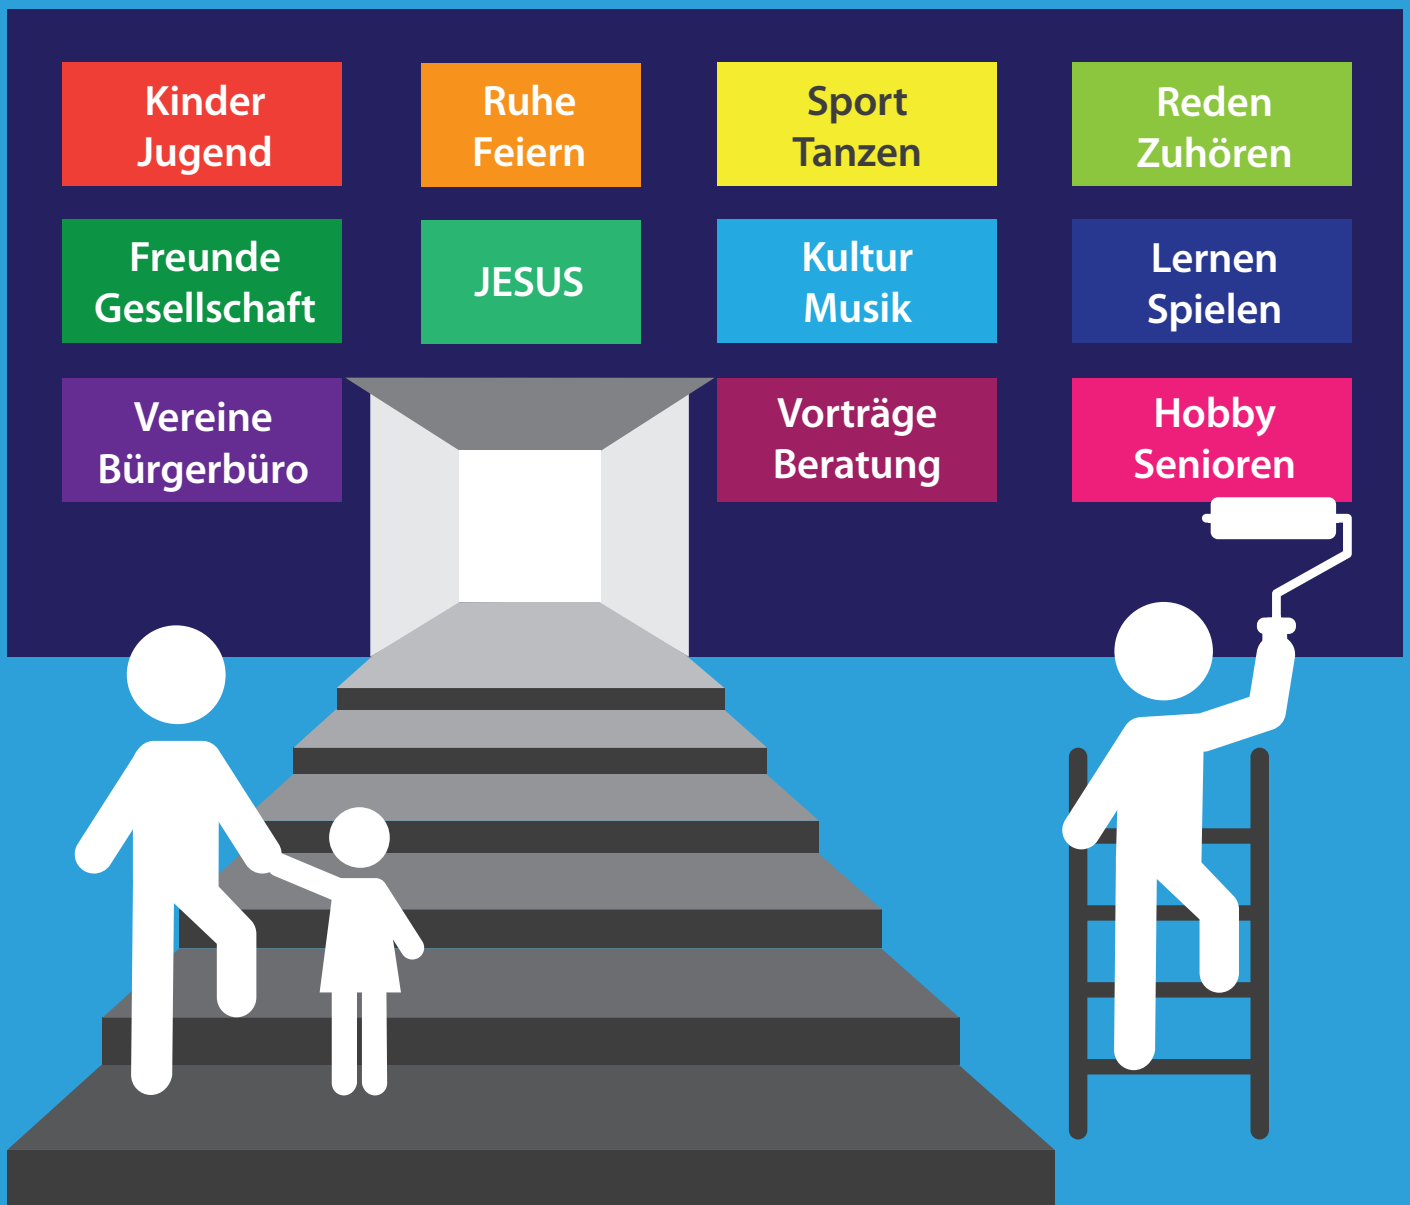

Der Verein De Schul'

ist eine bunte Truppe, die die kühne Vision hat, aus einem nicht mehr ganz taufrischen Plattenbau ein Begegnungszentrum für Krumhermersdorf und Umgebung zu schaffen. Wir können uns unseren Ort ohne De Schul' nicht vorstellen. Wir ahnen die Größe der Aufgabe und packen sie trotzdem an. Als Christen möchten wir »Suchet der Stadt Bestes...« leben. Das ist unser Antrieb. Dabei ist uns jeder engagierte Helfer willkommen. Nur wenn viele Menschen sich hinter diese Vision stellen, kann dieser Ort entstehen.

Unser Ziel:

GEMEINSAM LEBEN IM ORT FÖRDERN

Aufräumen

Entkernen

Fenster

Türen

Fassade

Dach

Saal

Räume

Gestaltung